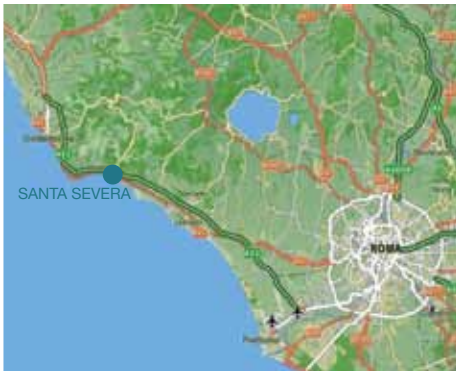

# DA ROMA

Autostrada A12

Roma - Civitavecchia

uscita S. Marinella - Santa Severa

S.S. n.1 Aurelia. S. Severa Km 54;

linea F.S. Roma - Civitavecchia

Autolinee CO.TRA.L

# DA NORD

S.S. n.1 Aurelia;

autostrada A 12

Civitavecchia-Roma

uscita S. Marinella - S. Severa

linea F.S. Civitavecchia - Roma

Autolinee CO.TRA.L